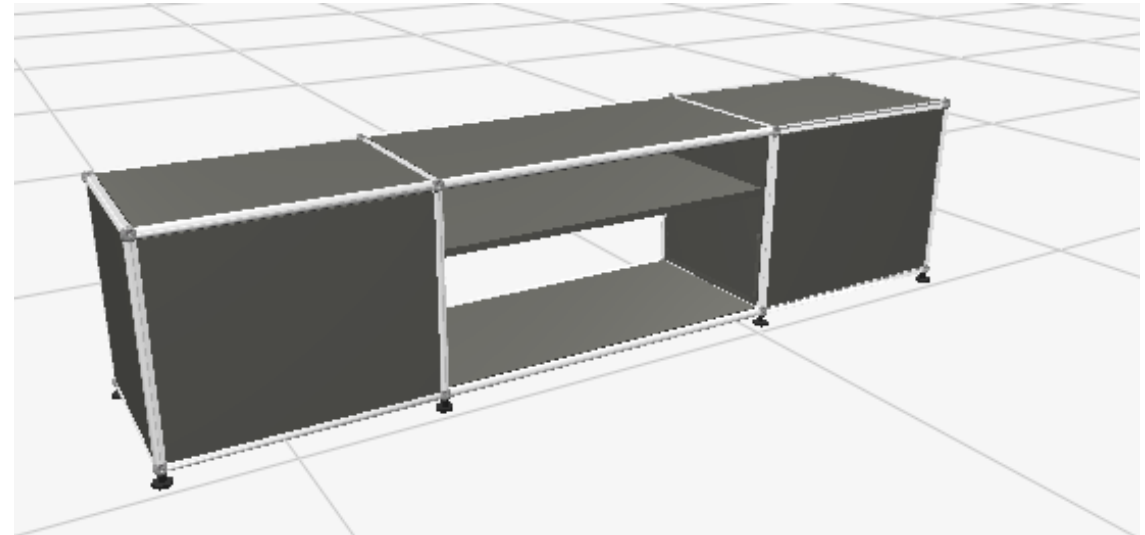

・ USM 3 連 1 段 Tvboard

W1773×D373×H435

カラー/ミッドグレー

左右ドロップダウン扉

※背面