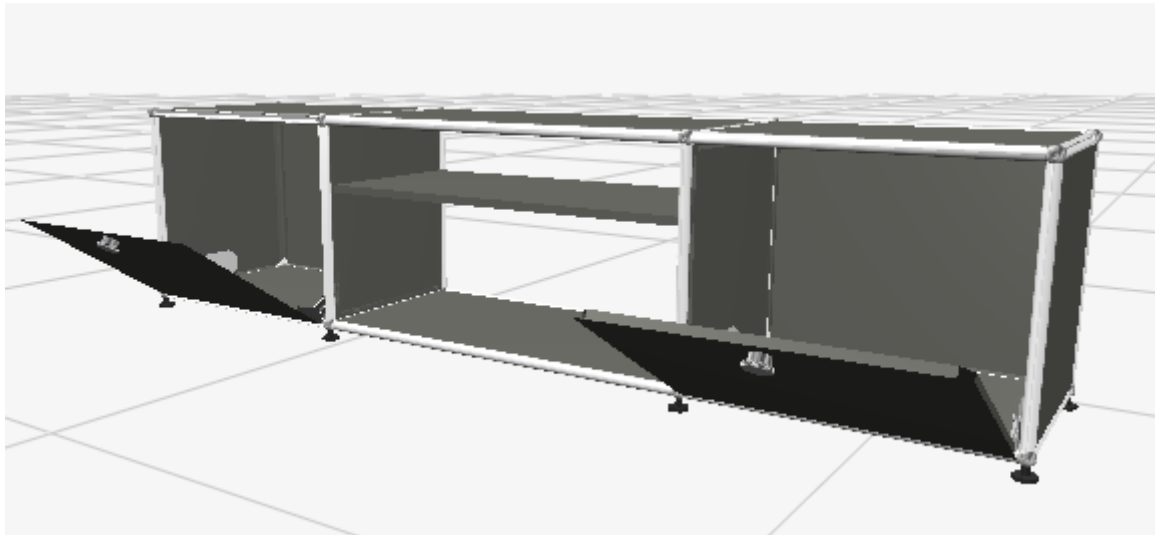

・ USM 3 連 1 段 Tvboard

W1773×D373×H435

カラー/ミッドグレー

左右ドロップダウン扉

※背面